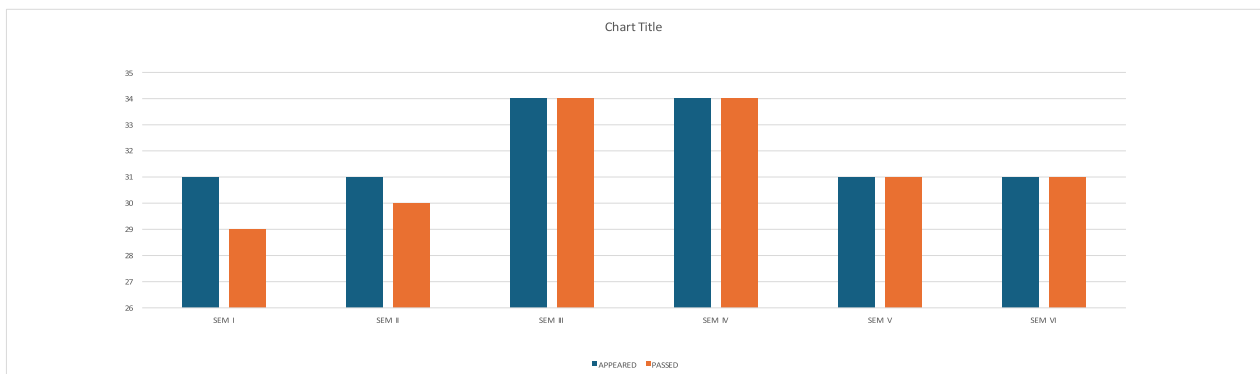

SEMESTER	APPEARED	PASSED	PERCENTAGE
SEM I	31	31	100%
SEM II	31	31	100%
SEM III	18	18	100%
SEM IV	16	16	100%

Academic Year 2019-20

SEMESTER	APPEARED	PASSED	PERCENTAGE
SEM I	34	34	100%
SEM II	34	34	100%
SEM III	31	31	100%
SEM IV	31	31	100%
SEM V	15	15	100%
SEM VI	15	15	100%

Academic Year 2020-21

SEMESTER	APPEARED	PASSED	PERCENTAGE
SEM I	31	29	93%
SEM II	31	30	97%
SEM III	34	34	100%
SEM IV	34	34	100%
SEM V	31	31	100%
SEM VI	31	31	100%

Academic Year 2021-22 MPCS

SEMESTER	APPEARED	PASSED	PERCENTAGE
SEM I	23	22	96%
SEM II	23	22	96%
SEM III	33	31	94%
SEM IV	32	32	100%
SEM V	31	21	68%
SEM VI	29	23	79.30%