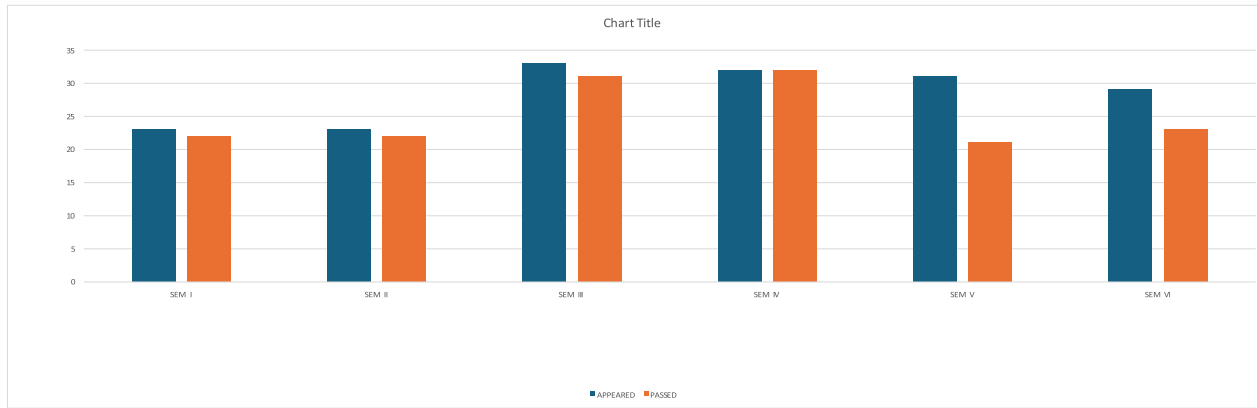

SEMESTER	APPEARED	PASSED	PERCENTAGE
SEM I	31	31	100%
SEM II	31	31	100%
SEM III	18	18	100%
SEM IV	16	16	100%

Academic Year 2019-20

SEMESTER	APPEARED	PASSED	PERCENTAGE
SEM I	34	34	100%
SEM II	34	34	100%
SEM III	31	31	100%
SEM IV	31	31	100%
SEM V	15	15	100%
SEM VI	15	15	100%

Academic Year 2020-21

SEMESTER	APPEARED	PASSED	PERCENTAGE
SEM I	31	29	93%
SEM II	31	30	97%
SEM III	34	34	100%
SEM IV	34	34	100%
SEM V	31	31	100%
SEM VI	31	31	100%

Academic Year 2021-22 MPCS

SEMESTER	APPEARED	PASSED	PERCENTAGE
SEM I	23	22	96%
SEM II	23	22	96%
SEM III	33	31	94%
SEM IV	32	32	100%
SEM V	31	21	68%
SEM VI	29	23	79.30%